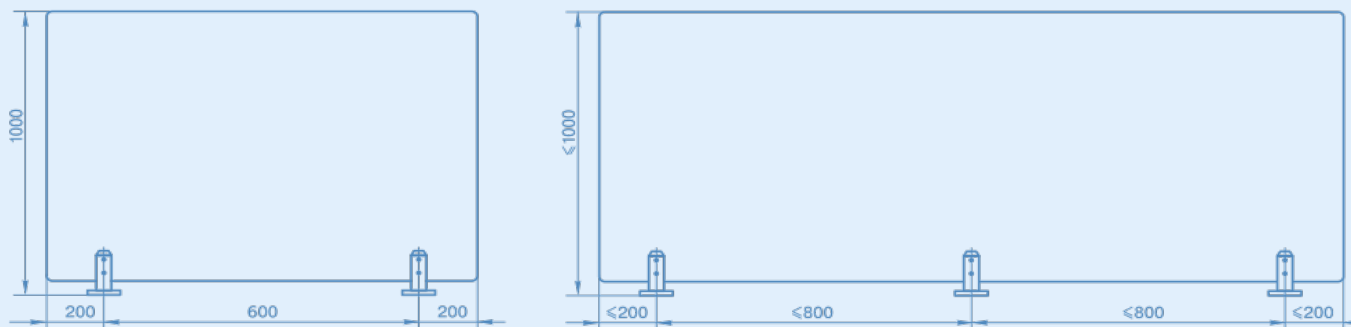

NEW ОГРАЖДЕНИЯ ПОЛУРОСТОВЫЕ СЕРИИ PERCo-BH06

[НАЗАД В ОГЛАВЛЕНИЕ](#)