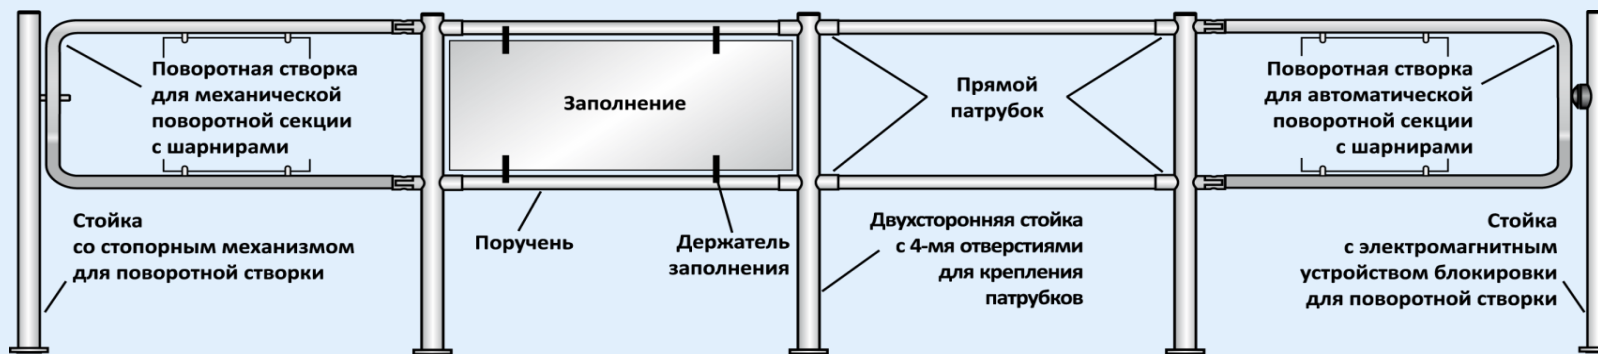

Секция ограждения
серии PERCo-BH06

Мини-стойка PERCo-BH06 2-00

[НАЗАД В ОГЛАВЛЕНИЕ](#)

ОГРАЖДЕНИЯ ПОЛУРОСТОВЫЕ СЕРИИ PERCo-BH02

[НАЗАД В ОГЛАВЛЕНИЕ](#)

Модель	Наименование	Исполнение	Цена, евро	
PERCo-BH02 0-10	Патрубок прямой для крепления поручней (в комплекте с крепежом)	сплав ЦАМ (хромированный)	8	
PERCo-BH02 0-11	Патрубок поворотный для крепления поручней (в комплекте с крепежом и поворотной частью)	сплав ЦАМ (хромированный)	14	
PERCo-BH02 1-00	Поручень длиной 925 мм	нержавеющая сталь	46	Стационарная секция ограждения серии PERCo-BH02 с заполнением
PERCo-BH02 1-01	Поручень длиной 1425 мм		64	
PERCo-BH02 2-00	Односторонняя стойка с 2-мя отверстиями для крепления патрубков	нержавеющая сталь	89	 Стационарная секция ограждения серии PERCo-BH02 без заполнения
PERCo-BH02 2-01	Двухсторонняя стойка с 4-мя отверстиями для крепления патрубков (угол между парами отверстий 180град.)		89	
PERCo-BH02 2-02	Двухсторонняя стойка с 4-мя отверстиями для крепления патрубков (угол между парами отверстий 90град.)		89	
PERCo-BH02 2-03	Трехсторонняя стойка с 6-ю отверстиями для крепления патрубков (углы между парами отверстий 90 и 180град.)		89	