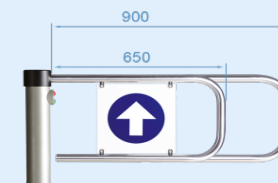

ПРИМЕЧАНИЯ:

1. Под заказ возможна окраска калиток без привода PERCo-WHD-05 в другие цвета по каталогу RAL. Срок изготовления и стоимость оговариваются дополнительно.
2. Из-за возможности выбора преграждающих створок различной длины в счете на калитки PERCo-WHD-05 указывается 2 позиции: цена стойки калитки и цена преграждающих створок:

Модель	Наименование	Исполнение	Цена, евро
PERCo-ASG-650	Створка длиной 650 мм для стойки калитки PERCo-WHD-05	Нержавеющая сталь	136
PERCo-ASG-900	Створка длиной 900 мм для стойки калитки PERCo-WHD-05	Нержавеющая сталь	192